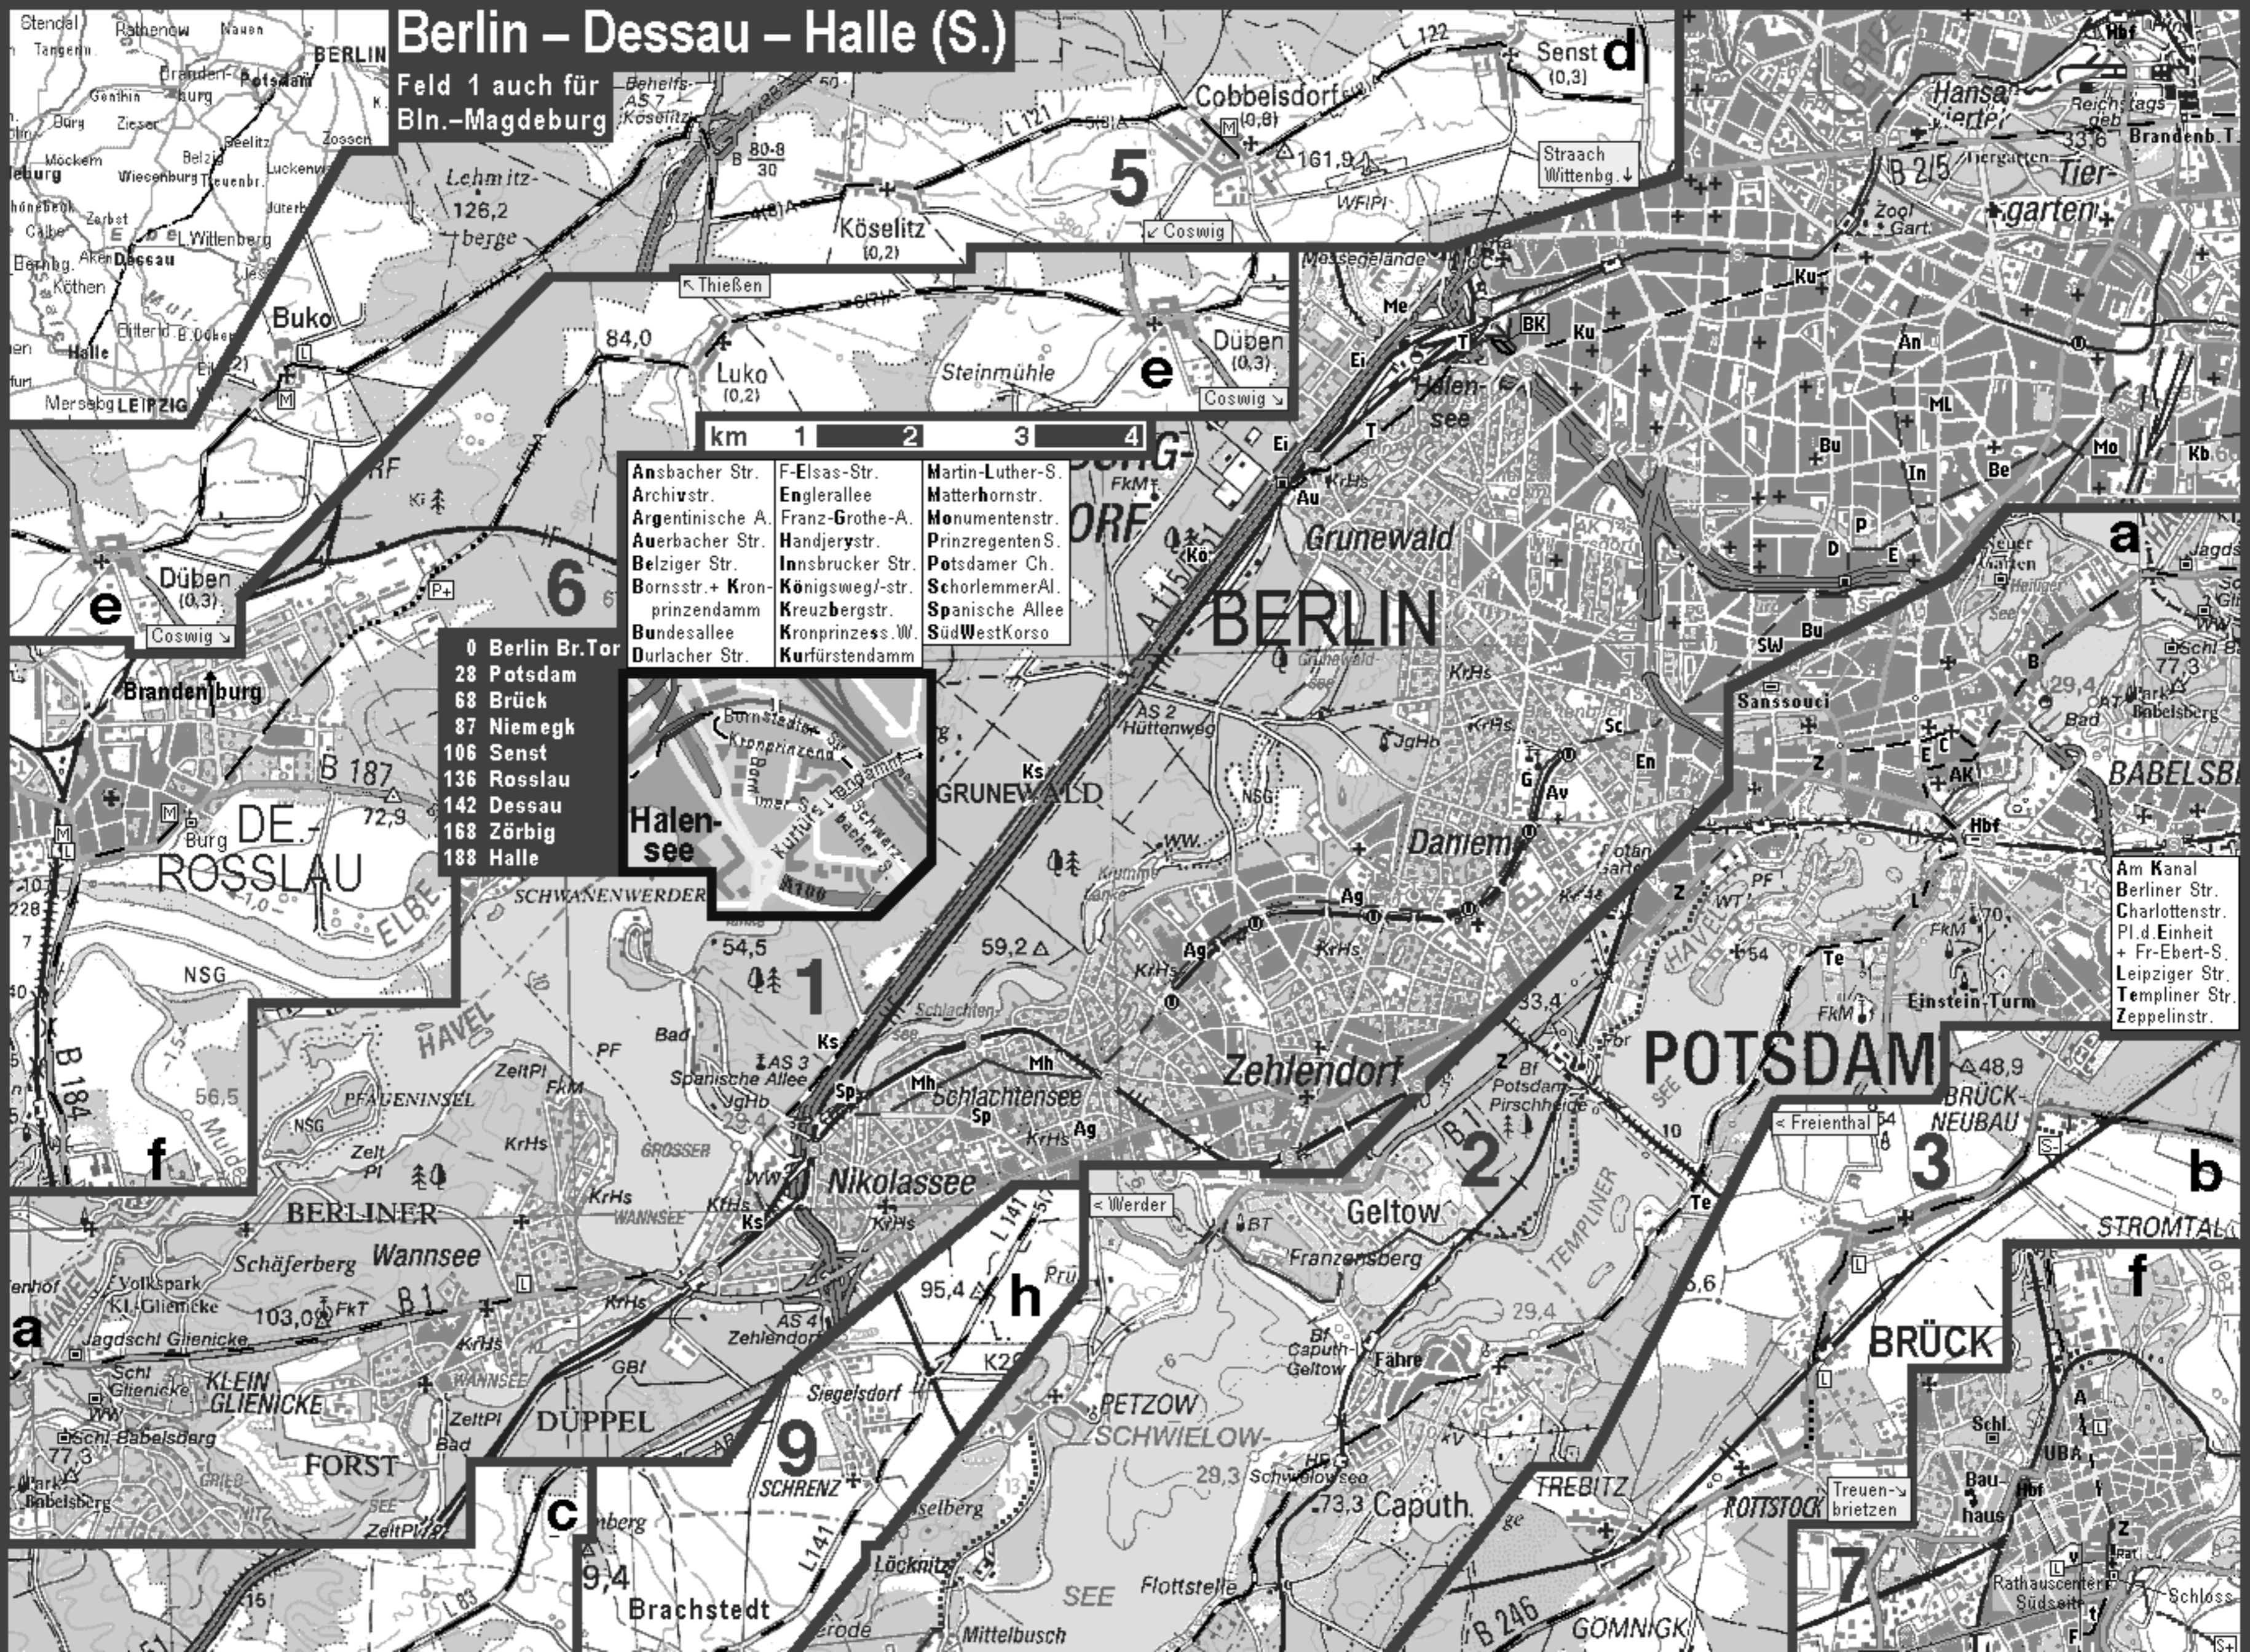

Berlin – Dessau – Halle (S.)

Feld 1 auch für
Bln.-Magdeburg

- | | | |
|-------------------|------------------|------------------|
| Ansbacher Str. | F-Elsas-Str. | Martin-Luther-S. |
| Archivstr. | Englerallee | Matterhornstr. |
| Argentinische A. | Franz-Grothe-A. | Monumentenstr. |
| Auerbacher Str. | Handjerystr. | Prinzregentens. |
| Belziger Str. | Innsbrucker Str. | Potsdamer Ch. |
| Bornsstr. + Kron- | Königsweg/-str. | SchorlemmerAl. |
| prinzendamm | Kreuzbergstr. | Spanische Allee |
| Bundesallee | Kronprinzess. W. | SüdWestKorso |
| Durlacher Str. | Kurfürstendamm | |

- 0 Berlin Br.Tor
- 28 Potsdam
- 68 Brück
- 87 Niemege
- 106 Senst
- 136 Rosslau
- 142 Dessau
- 168 Zörbig
- 188 Halle

Am Kanal
Berliner Str.
Charlottenstr.
Pl. d. Einheit
+ Fr-Ebert-S.
Leipziger Str.
Templiner Str.
Zeppelinstr.