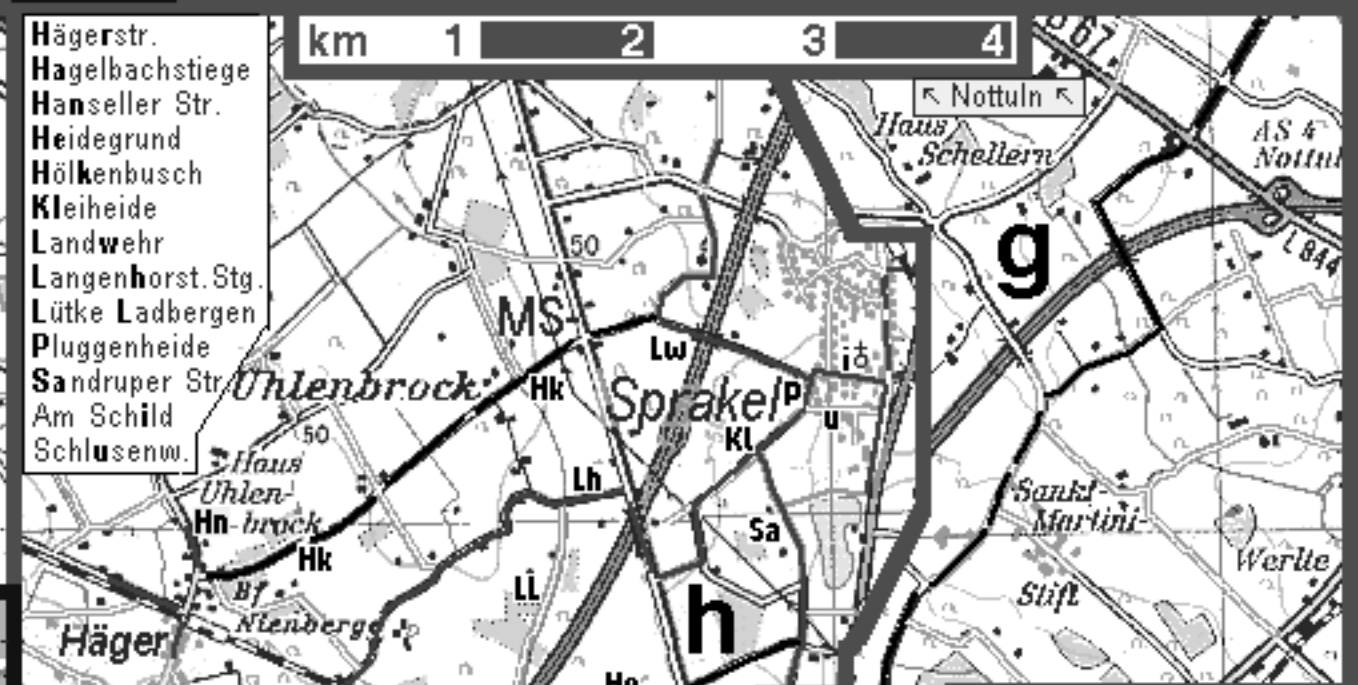

Duisburg – Osnabrück

B: ab Dorsten

Ladbergen

0	Osnabrück	163
22	Lengerich	141
34	Ladbergen	129
61	MS-Nienberge	102
73	Schapedden	90
93	Dülmen	70
106	Haltern	57
128	Dorsten	35
151	OB-Sterkrade	12
163	Duisburg	0

Gimter Str.
Kleiheide
Landwehr
Pluggenheide
Sandruper S.
Am Schild
Schlusenweg
Sprakeler S.

km 1 2 3 4

Routenempfehlung, subjektive Kfz-Belastung keine / gering / mäßig / stark

Radwanderw. Veloroute, nur teilw. dargestellt

Fußgängerzone

< Fahrradwegw. < allg. Wegweiser

wassergebunden, Schotter [S], gut [S+] / schlecht [S-]

Pflaster [P], Umlaufsperr [U], Treppe [T], steil [T+], Durchfahrt gesperrt [X], Unterführung [U], Unfallstreifer: Bäcker [B], Lebensmittel [L]