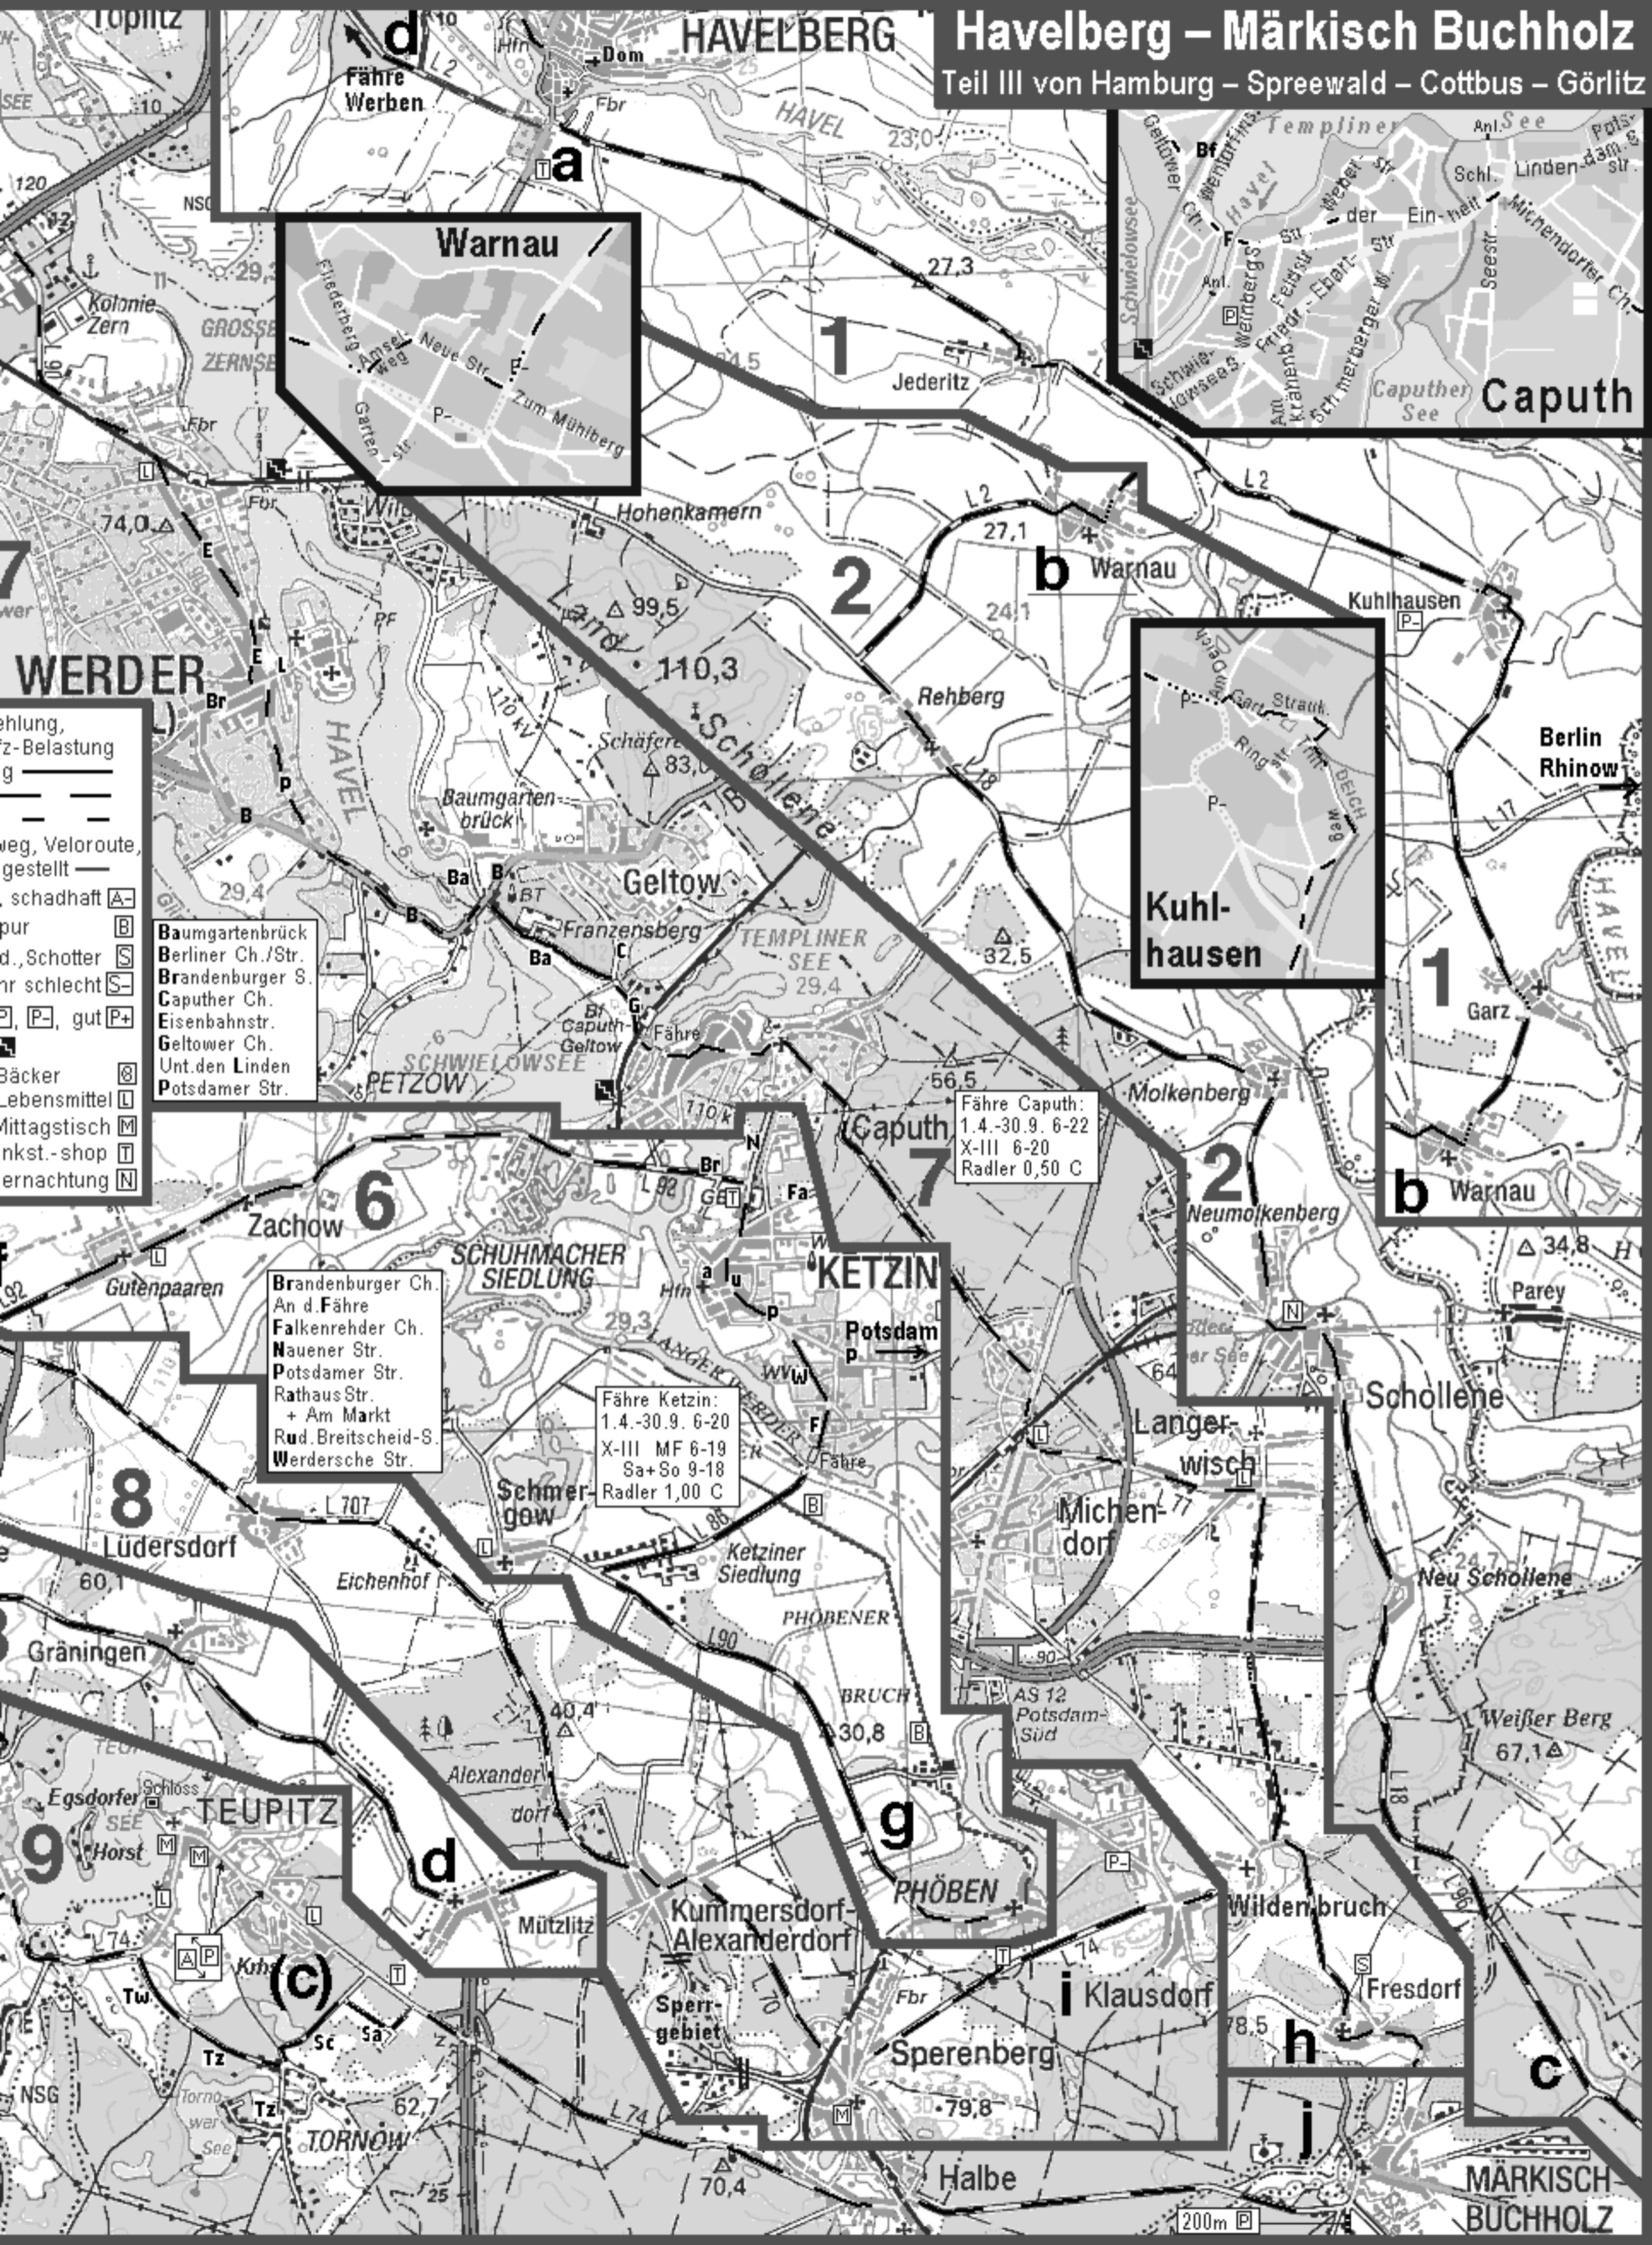

# Havelberg – Märkisch Buchholz

Teil III von Hamburg – Spreewald – Cottbus – Görlitz

**Warnau**

Friedberg  
Ammer Weg  
Neue Str.  
Zum Mühlberg  
Garten Str.

**Caputh**

Schwielowsee  
Geltow  
Templiner  
Anl. See  
Schl. Linden-  
dam-  
str.  
Michendorfer Ch.  
Seestr.  
Caputher See  
St. merberger Str.  
Friedr. - Ebert-  
Str.  
Kramenb. Feist-  
Str.  
Weinbergs-  
Str.  
Anl.  
Schwie-  
lowseeag.

**Kuhl-  
hausen**

Garz Straub.  
Ringstr.  
DEICH  
weg

- Baumgartenbrück
- Berliner Ch./Str.
- Brandenburger S.
- Caputher Ch.
- Eisenbahnstr.
- Geltower Ch.
- Unt. den Linden
- Potsdamer Str.

- Brandenburger Ch.
- An d. Fähre
- Falkenrehder Ch.
- Nauener Str.
- Potsdamer Str.
- Rathaus Str.
- + Am Markt
- Rud. Breitscheid-S.
- Werdersche Str.