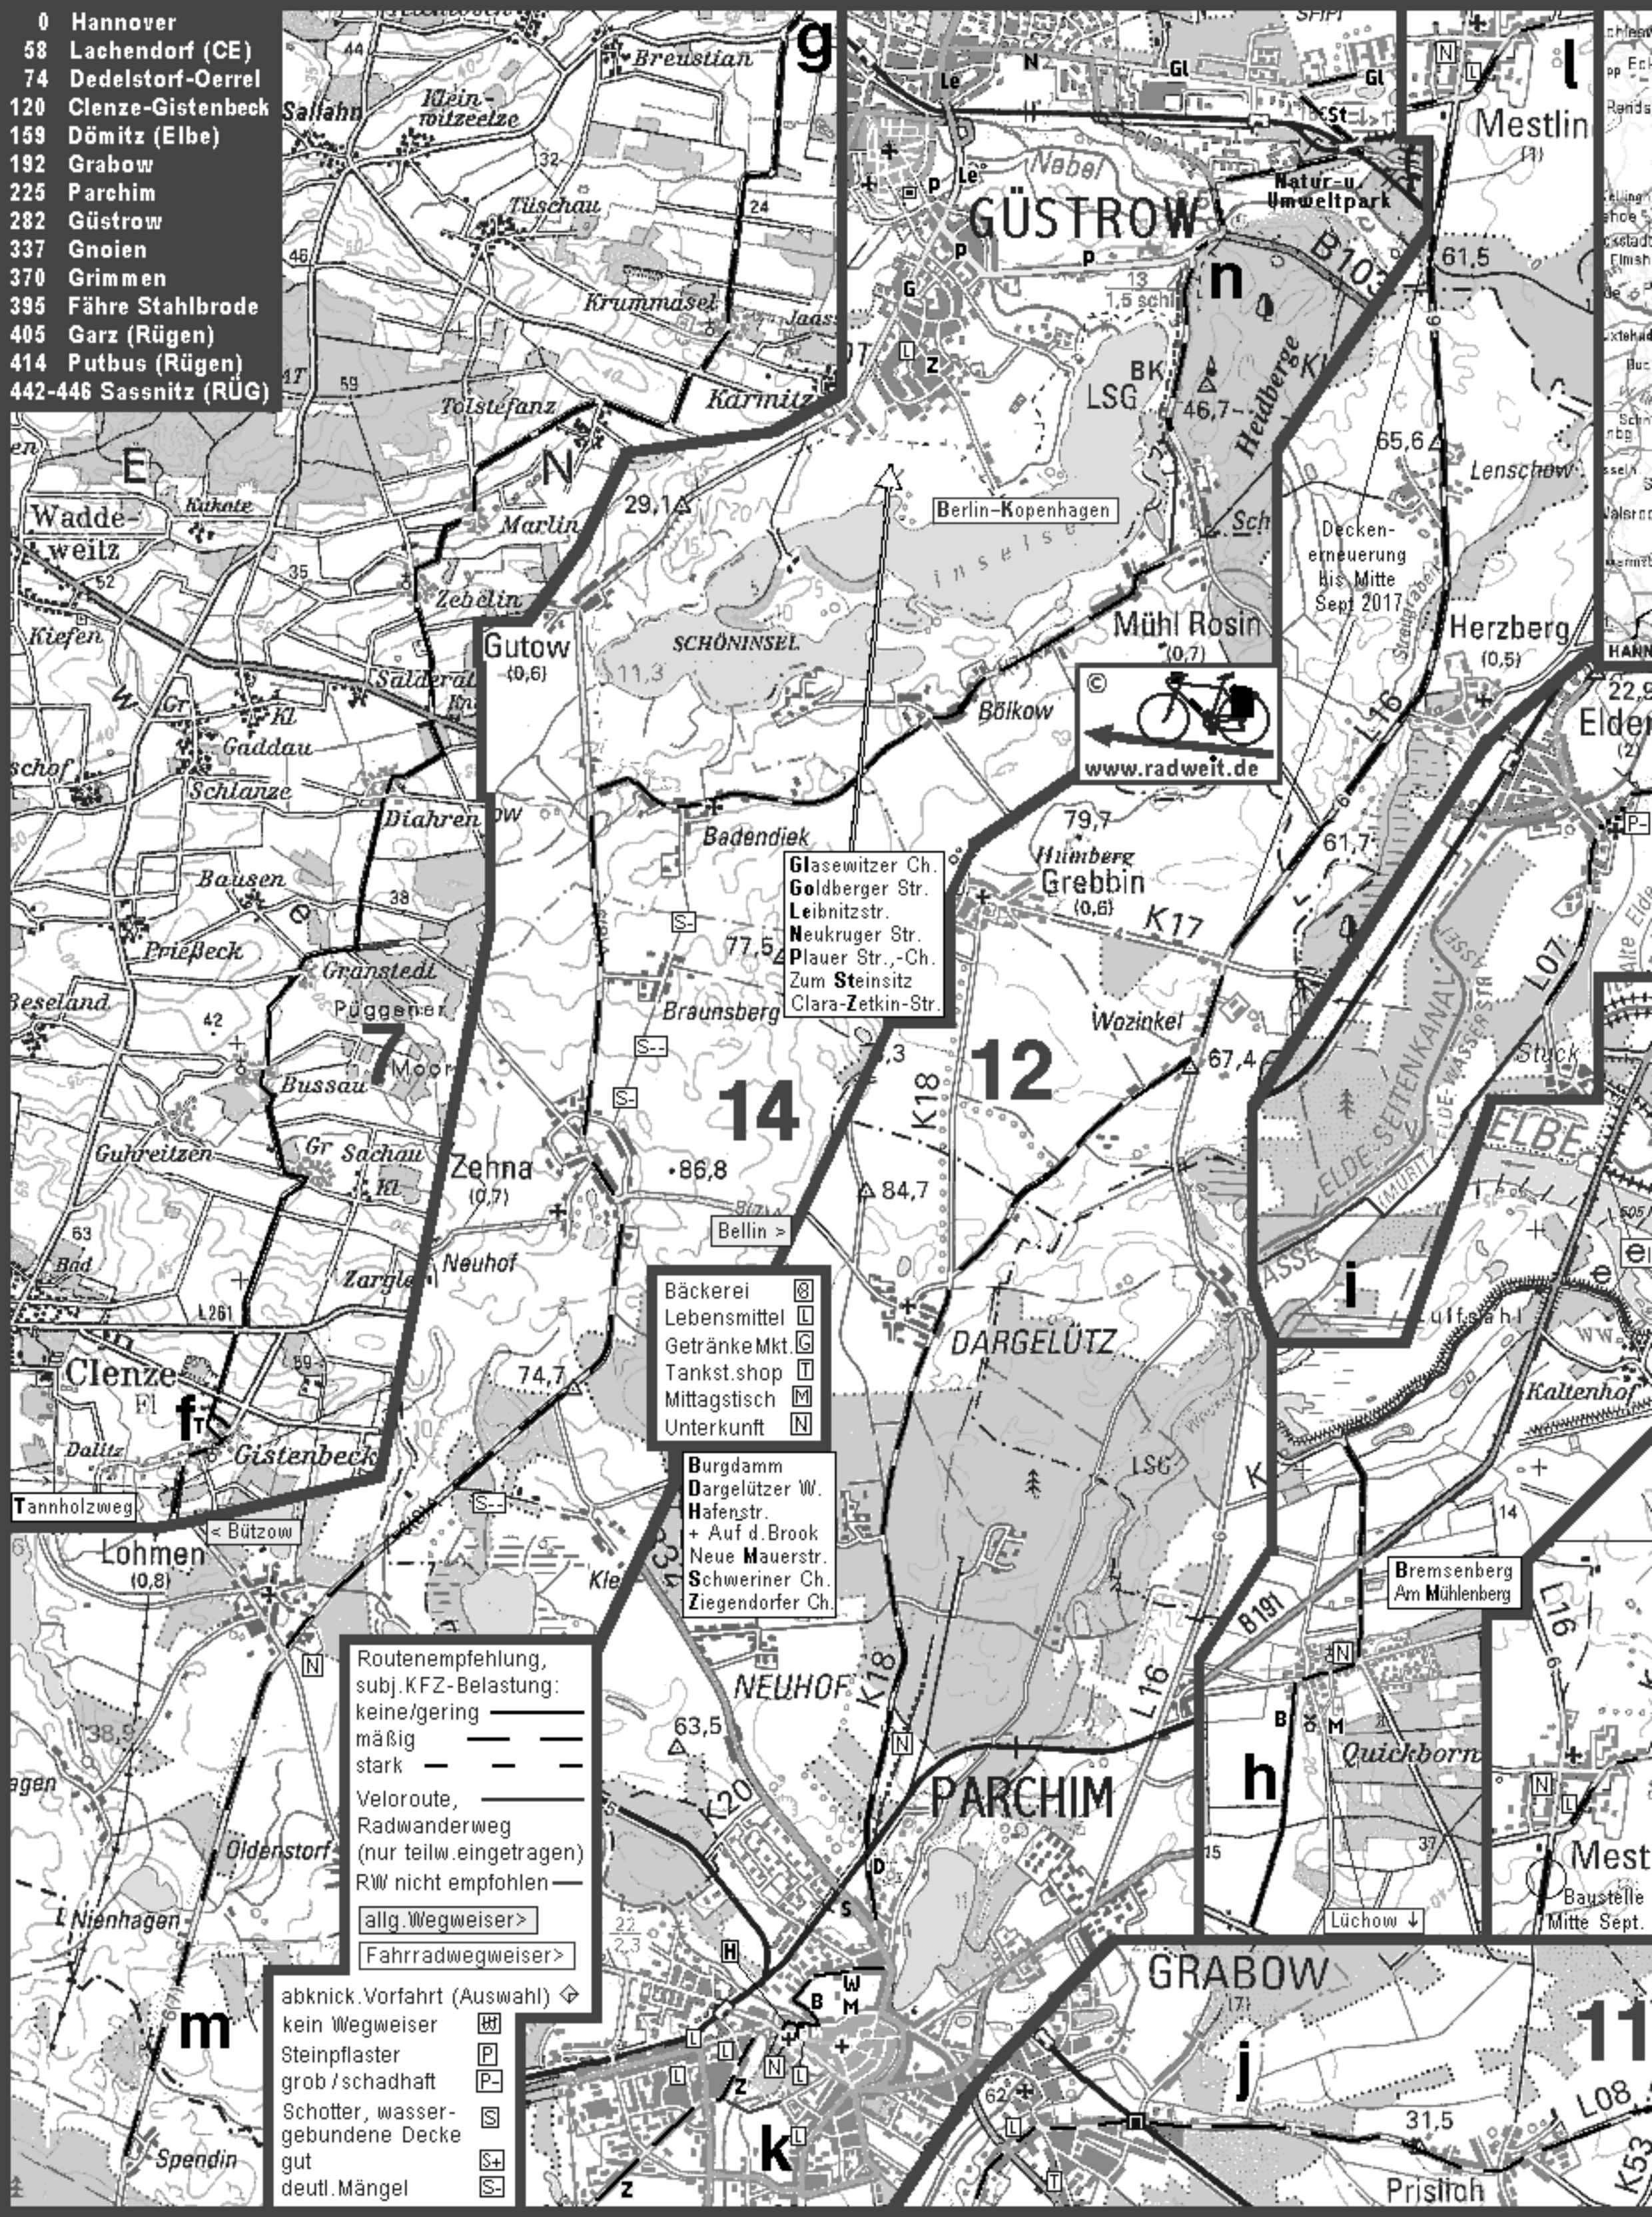

- 0 Hannover
- 58 Lachendorf (CE)
- 74 Dedelstorf-Oerrel
- 120 Clenze-Gistenbeck
- 159 Dömitz (Elbe)
- 192 Grabow
- 225 Parchim
- 282 Güstrow
- 337 Gnoien
- 370 Grimmen
- 395 Fähre Stahlbrode
- 405 Garz (Rügen)
- 414 Putbus (Rügen)
- 442-446 Sassnitz (RÜG)

Glasewitzer Ch.
 Goldberger Str.
 Leibnitzstr.
 Neukruger Str.
 Plauer Str., -Ch.
 Zum Steinsitz
 Clara-Zetkin-Str.

- Bäckerei
- Lebensmittel
- GetränkeMkt.
- Tankst.shop
- Mittagstisch
- Unterkunft

Burgdamm
 Dargelützer W.
 Hafenstr.
 + Auf d. Brook
 Neue Mauerstr.
 Schweriner Ch.
 Ziegendorfer Ch.

Routenempfehlung,
 subj. KFZ-Belastung:
 keine/gering
 mäßig
 stark
 Veloroute,
 Radwanderweg
 (nur teilw. eingetragen)
 RW nicht empfohlen
 allg. Wegweiser >
 Fahrradwegweiser >

- abknick. Vorfahrt (Auswahl)
- kein Wegweiser
- Steinpflaster
- grob / schadhaft
- Schotter, wasser-
gebundene Decke
- gut
- deutl. Mängel