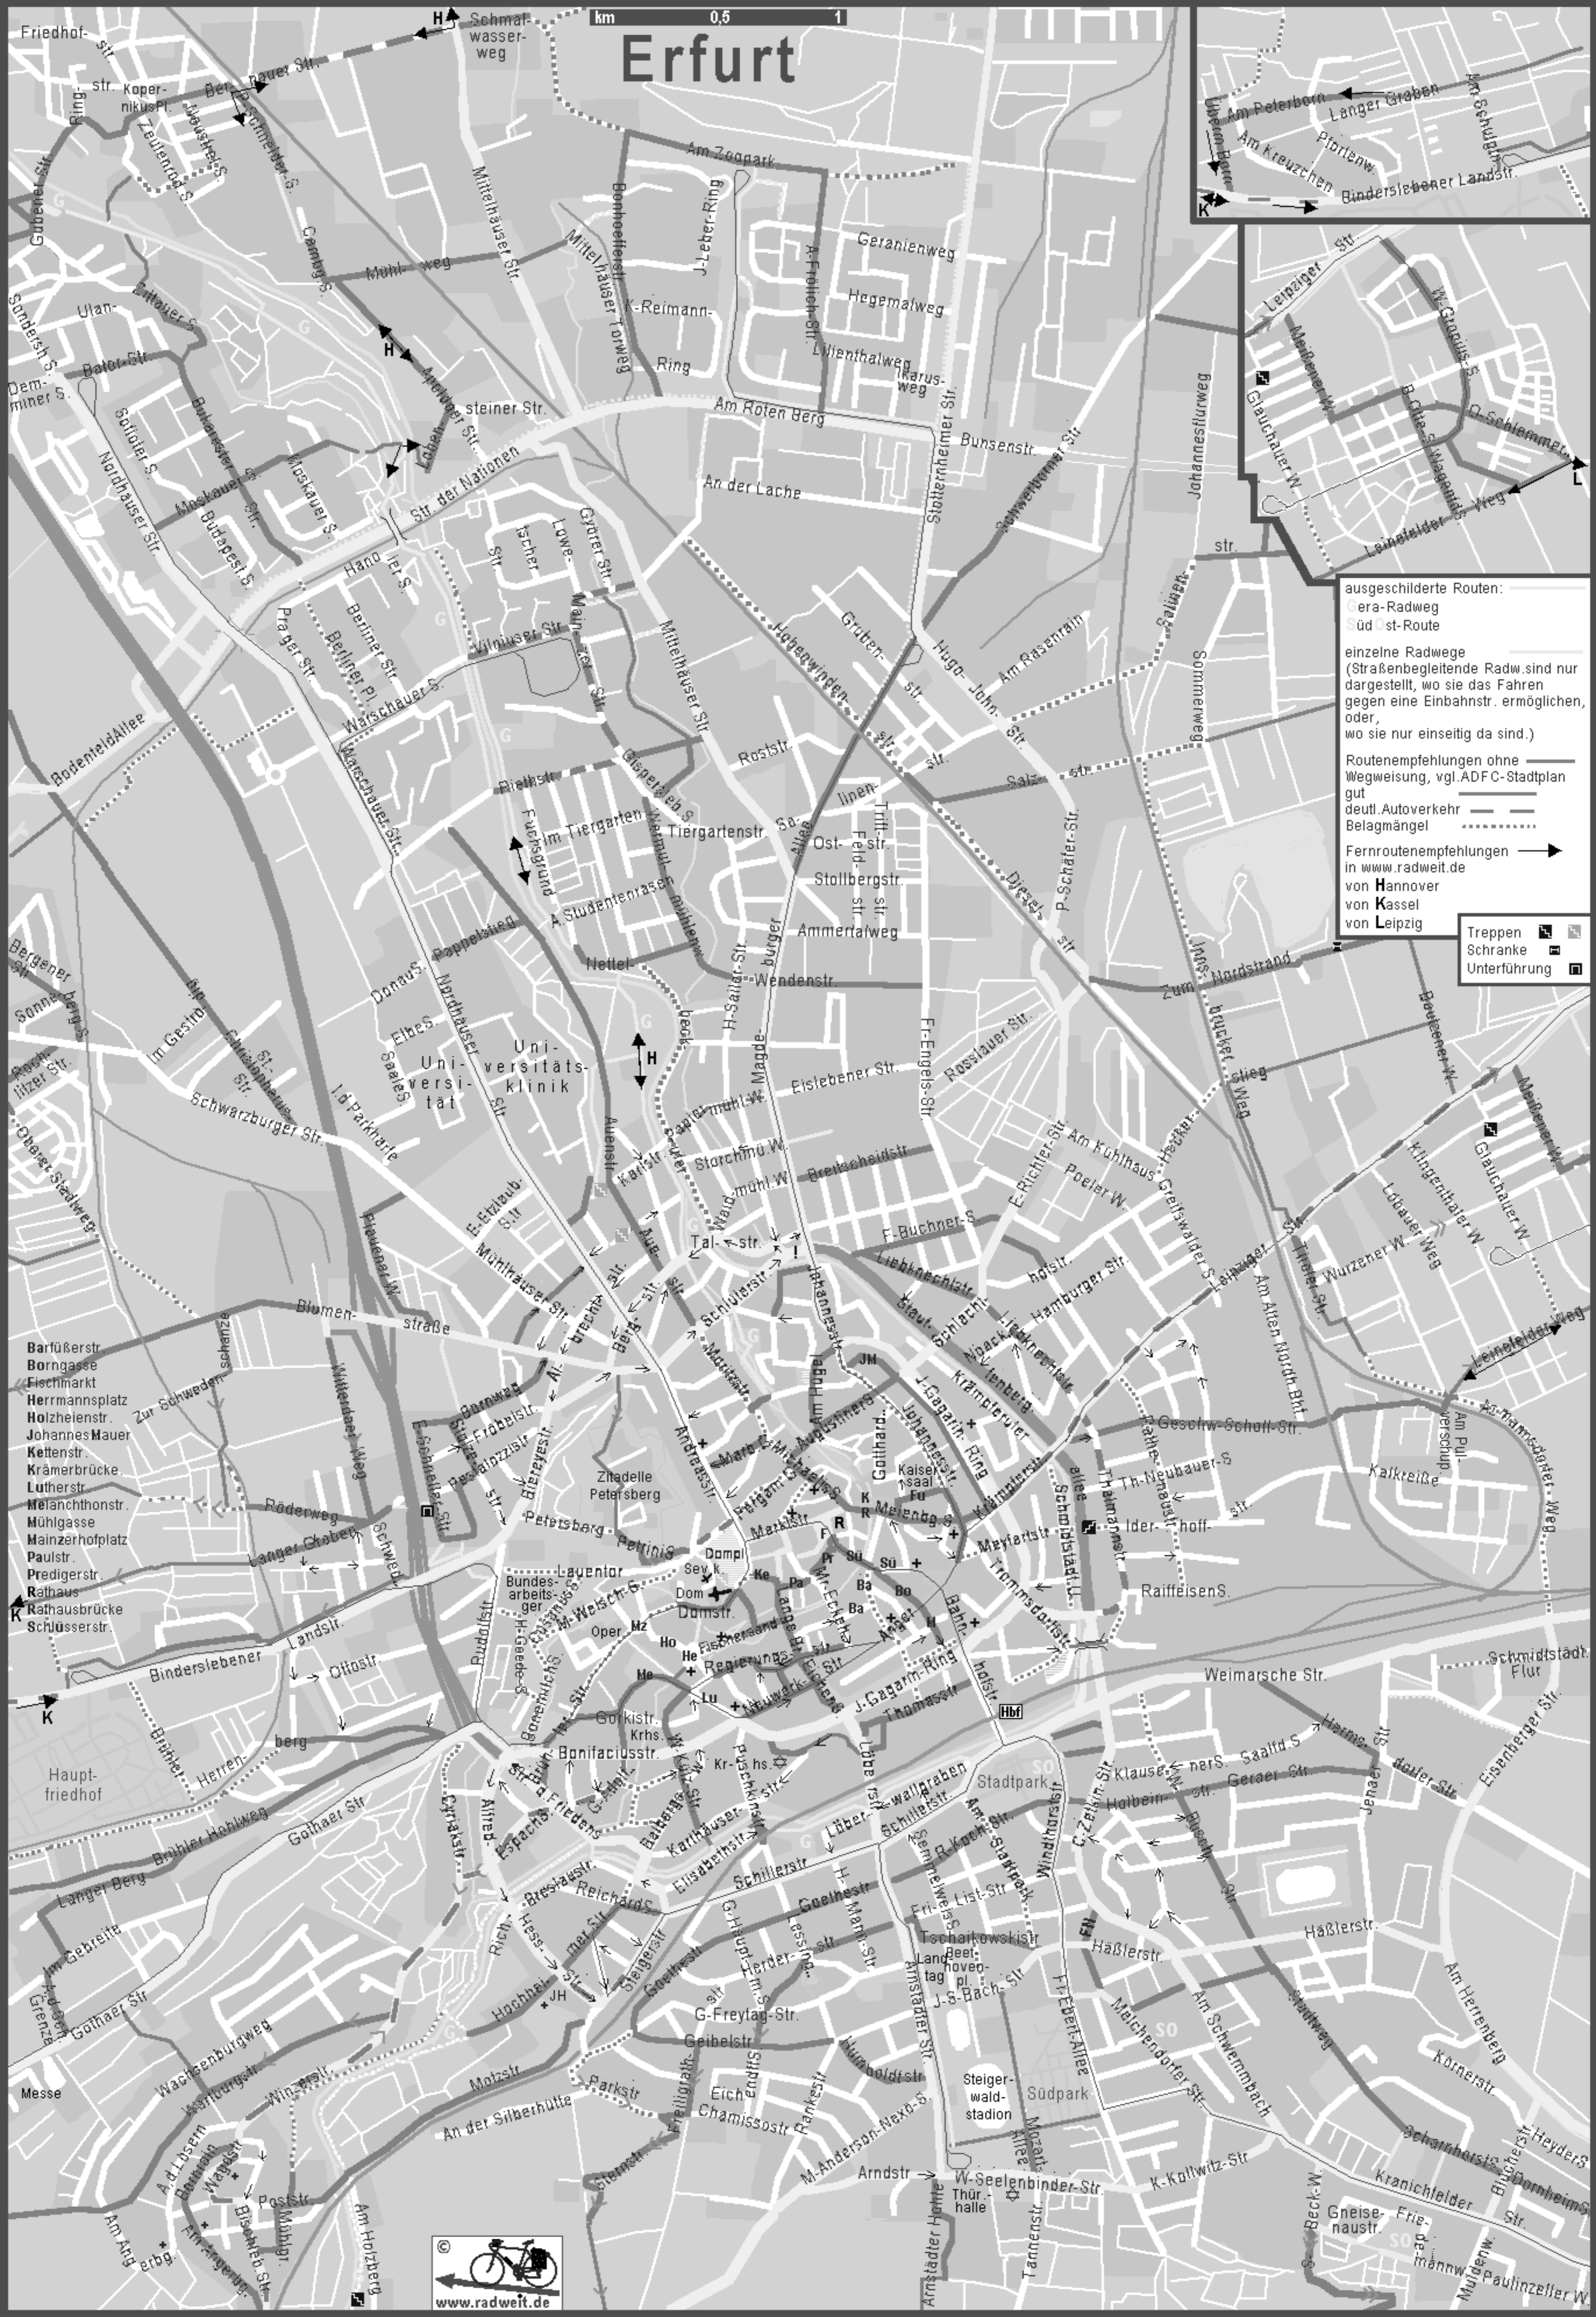

Erfurt

km 0,5 1

- ausgeschilderte Routen:
- era-Radweg
 - Süd-Ost-Route
- einzelne Radwege
(Straßenbegleitende Radw. sind nur dargestellt, wo sie das Fahren gegen eine Einbahnstr. ermöglichen, oder, wo sie nur einseitig da sind.)
- Routenempfehlungen ohne Wegweisung, vgl. ADFC-Stadtplan gut
- deutl. Autoverkehr
 - Belagmängel
- Fernroutenempfehlungen in www.radweit.de
- von Hannover
 - von Kassel
 - von Leipzig
- Treppen
- Schranke
- Unterführung

- Barfüßerstr.
- Borngasse
- Fischmarkt
- Herrmannsplatz
- Holzheienstr.
- Johannes Mauer
- Kettenstr.
- Krämerbrücke
- Lutherstr.
- Melanchthonstr.
- Mühlgasse
- Mainzerhofplatz
- Paulstr.
- Predigerstr.
- Rathaus
- Rathausbrücke
- Schlüsserstr.