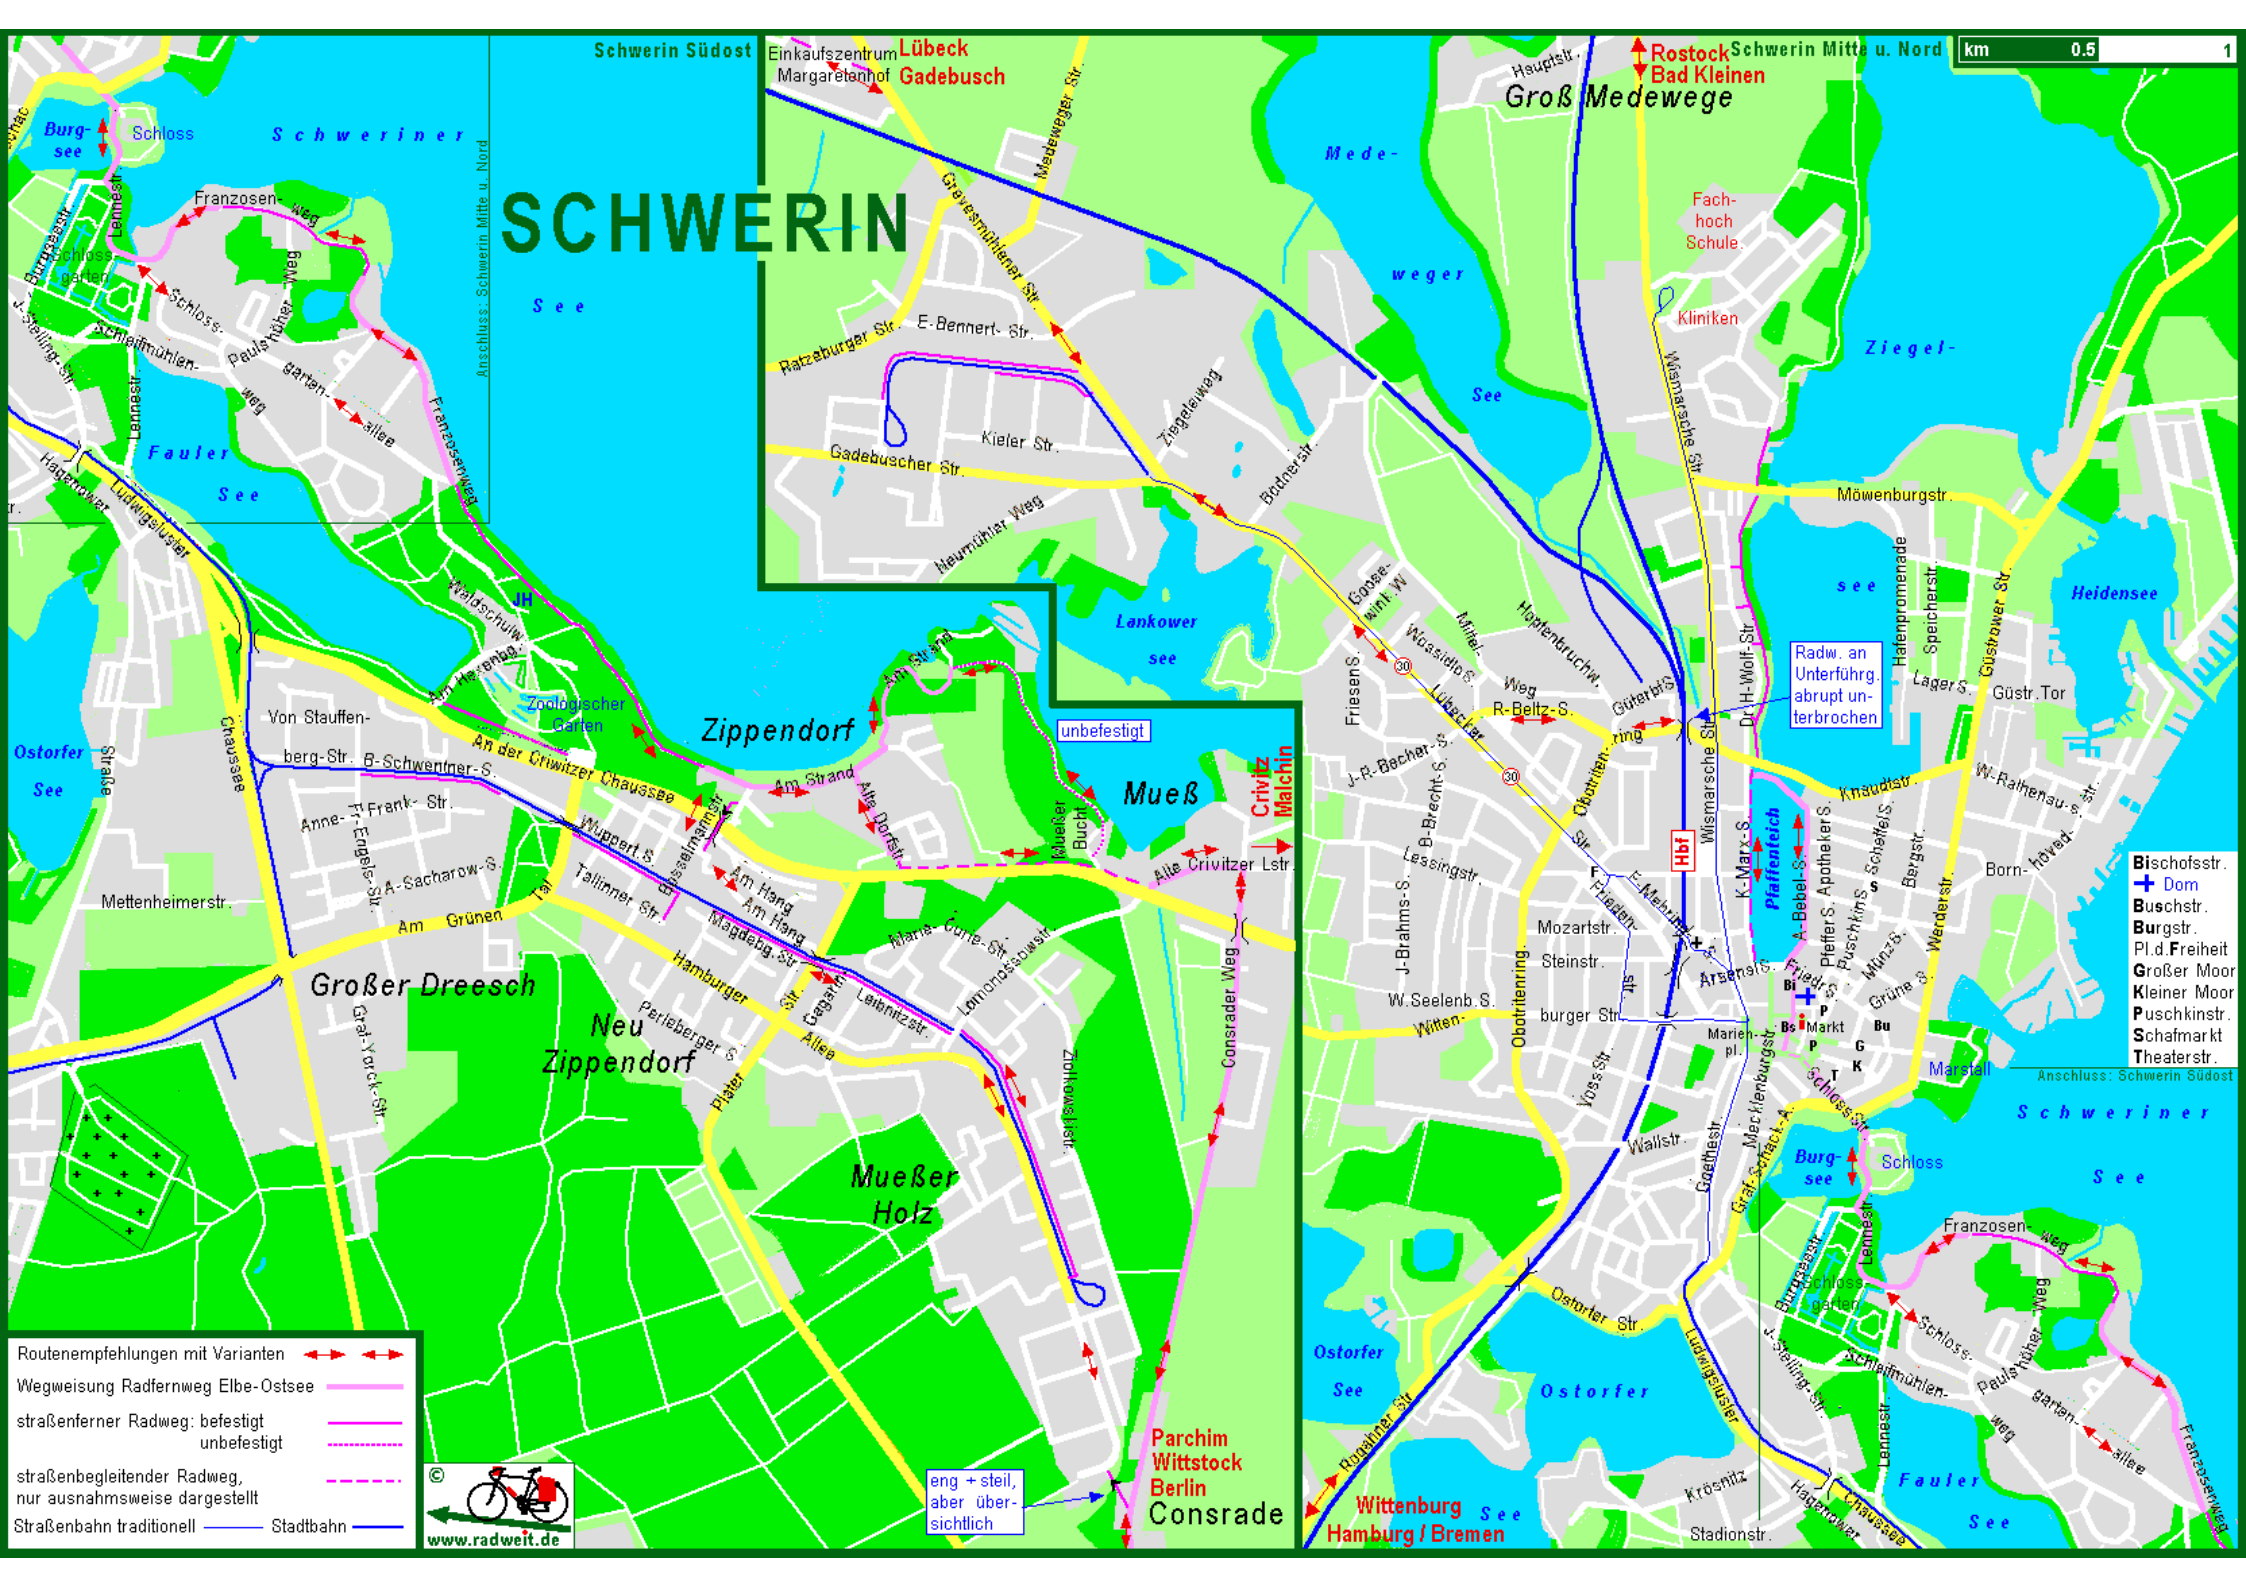

# SCHWERIN

- Routenempfehlungen mit Varianten
- Wegweisung Radfernweg Elbe-Ostsee
- straßenferner Radweg: befestigt   
unbefestigt
- straßenbegleitender Radweg, nur ausnahmsweise dargestellt
- Straßenbahn traditionell Stadtbahn

www.radweit.de

eng + steil, aber übersichtlich

Radw. an Unterführung abrupt unterbrochen

- Bischofsstr.
- Dom
- Buschstr.
- Burgstr.
- Pl.d.Freiheit
- Großer Moor
- Kleiner Moor
- Puschkinstr.
- Schafmarkt
- Theaterstr.

Anschluss: Schwerin Südost